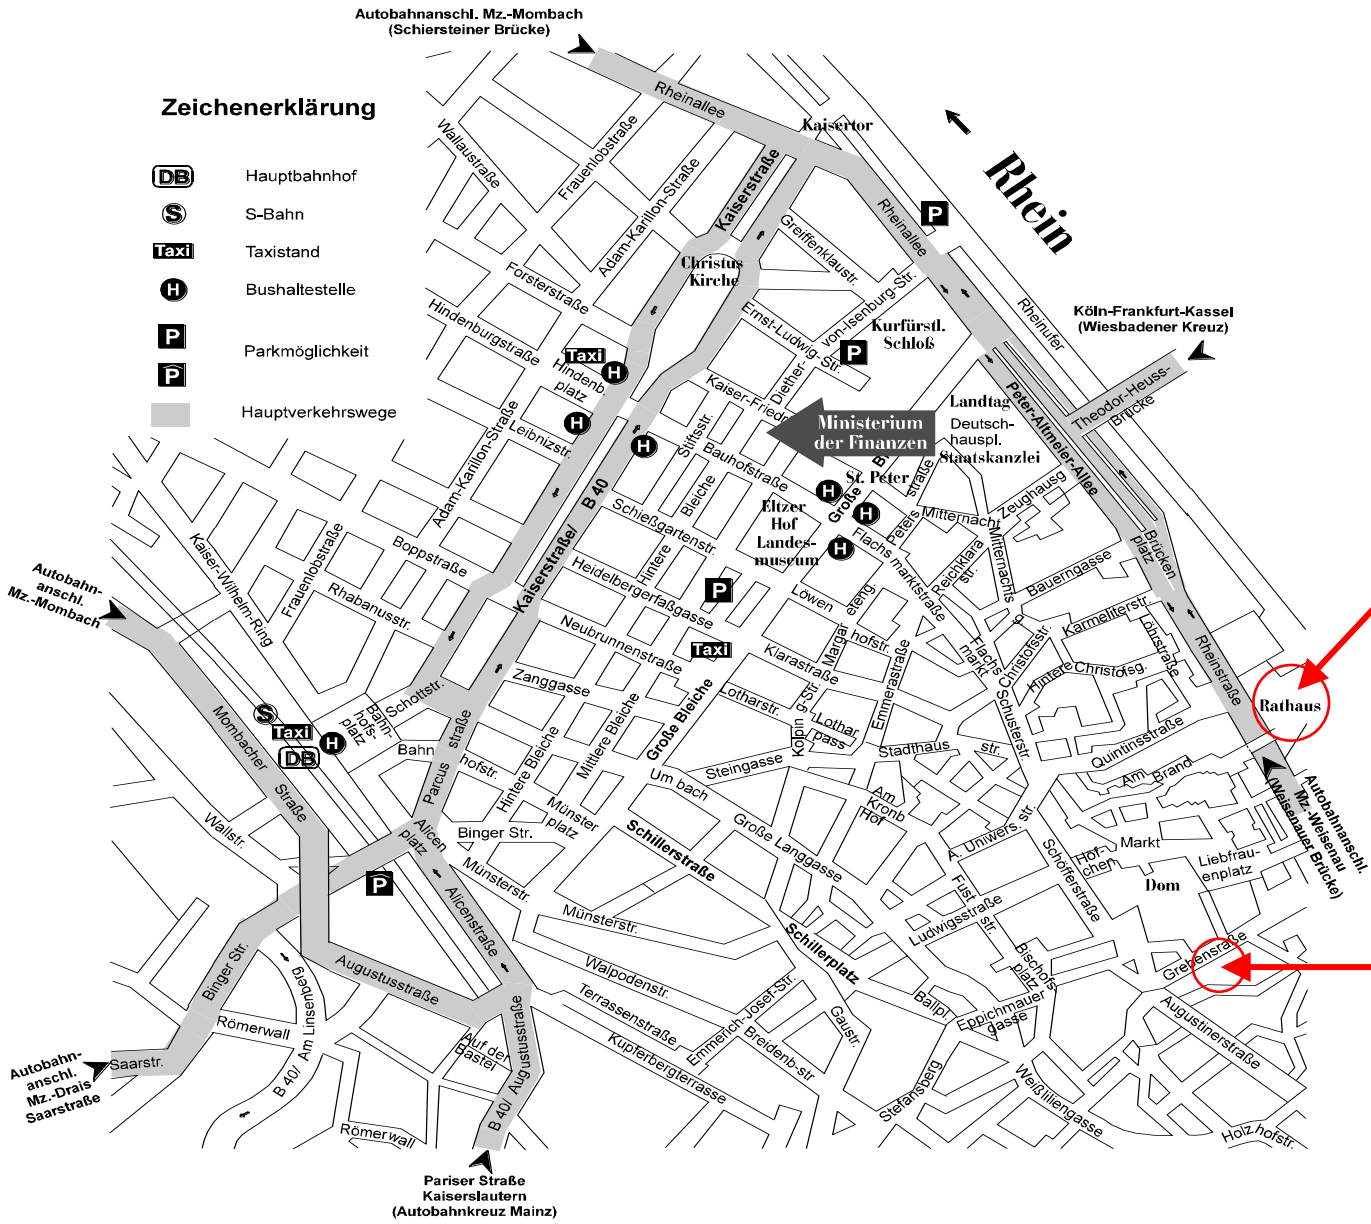

Bitte beachten Sie, dass die Tiefgarage am Tagungsort „Erbacher Hof“ nur über 65 Stellplätze verfügt!
Im nahegelegenen Parkhaus Rathaus, befinden sich ausreichend Stellplätze.

Zeichenerklärung

-  Hauptbahnhof
-  S-Bahn
-  Taxistand
-  Bushaltestelle
-  Parkmöglichkeit
-  Hauptverkehrswege

Parkhaus Rathaus
Einfahrt über Rheinstraße

Parken zu Sonderkonditionen
Mit Karte zahlen und 10% Parkgebühr sparen!

So einfach geht's:
Anstatt ein Parkticket zu ziehen, schieben Sie gleich bei der Einfahrt in das Parkhaus Ihre EC- oder Kreditkarte in das Einfahrtsterminal.

Bei der Ausfahrt dieselbe Karte wieder ins Ausfahrtsterminal einführen und 10% sparen.

Die Parkgebühr wird von Ihrem Konto minus 10% abgebucht!

Tagungsort
Erbacher Hof
Greibenstraße 24-26
55116 Mainz