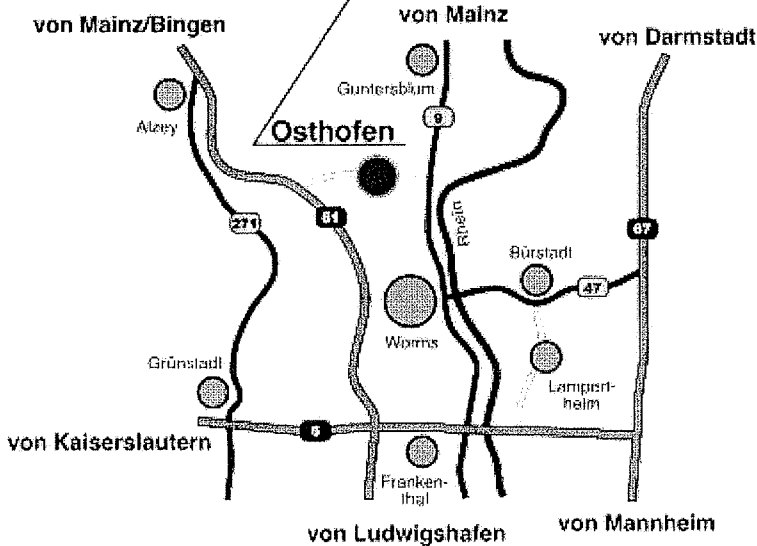

■ Fenster schliessen   ■ Anfahrt drucken