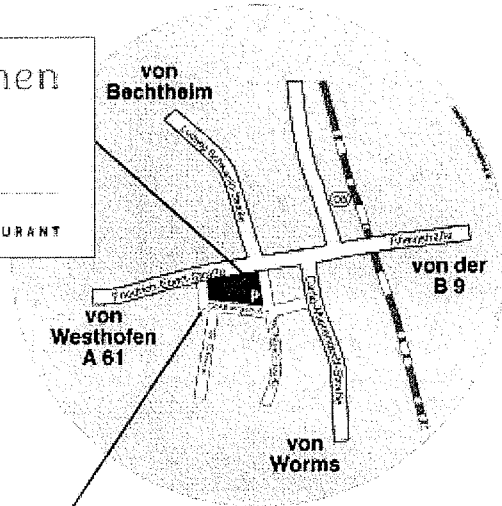

## Landhotel zum Schwanen - Anfahrt

## Anfahrt

Unser Landhotel befindet sich in einer verkehrstechnisch günstigen Lage. Direkte Autobahnanbindung, geografische Nähe zum Rhein-Main-Gebiet. Nur zehn Kilometer nördlich von Worms, 35 km von Mannheim, 40 km südlich von Mainz, 70 km zum Flughafen Frankfurt.