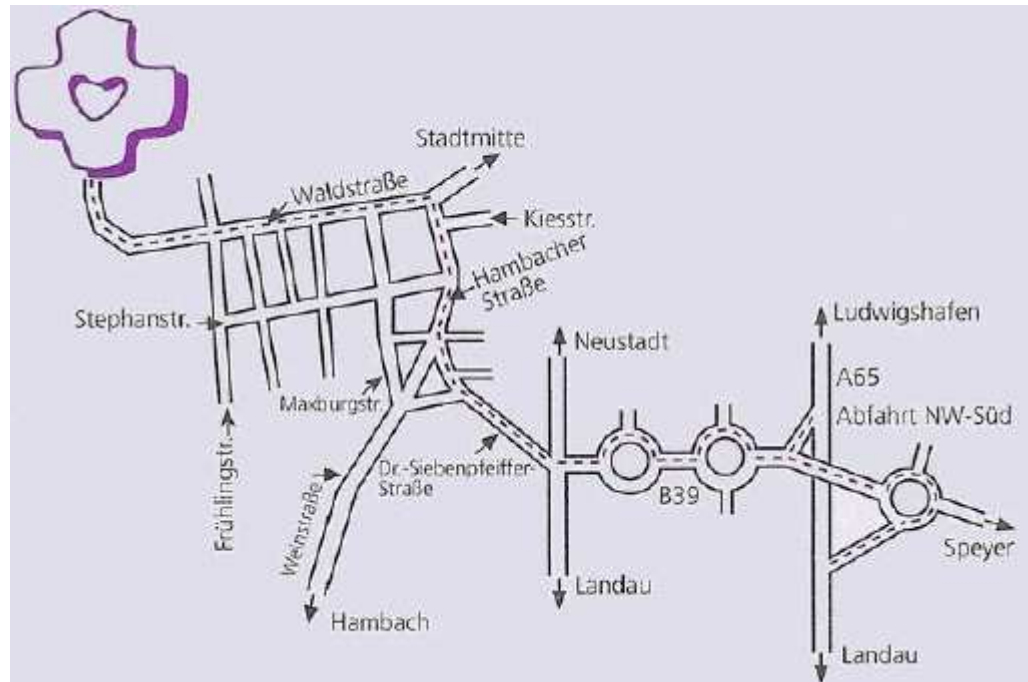

## Anreise mit dem Auto:

Fahren Sie über die A 65. Nehmen Sie die Ausfahrt Neustadt-Süd und folgen den Hinweisschildern.

## Anreise mit dem Zug:

Hauptbahnhof Neustadt/Weinstr., von dort:

### a) Fußweg:

Sie erreichen unser Haus über einen ca. 20-minütigen (bergauf führenden) Fußweg.

### b) Öffentliche Verkehrsmittel/Linienbus:

Fahren Sie mit der Buslinie 500, 501 (Ri. Landau/Hbf.) oder 503 (Ri. Kalmit) bis zur Haltestelle Kiesstraße, von dort zu Fuß über die Waldstraße zum Kloster (der Weg führt bergauf, ca. 10-15 Minuten).